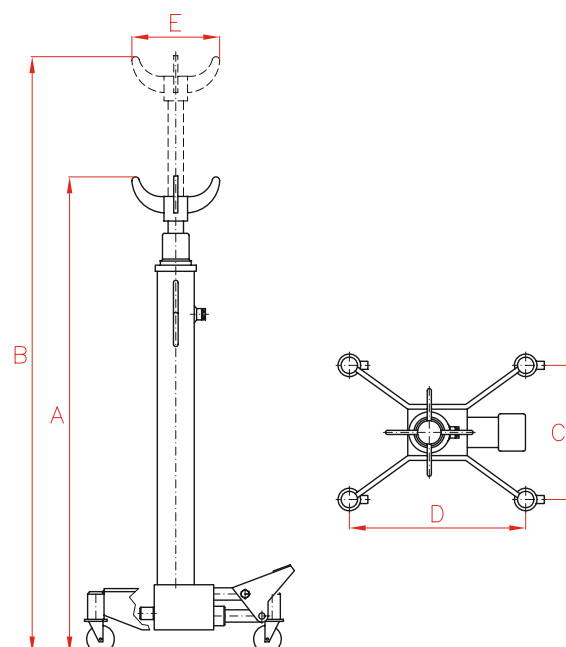

GATOS HIDRAULICOS DE FOSO

Ventajas LARZEP

- De 250, 500, 1.000 y 1.500 kg de capacidad.
- Válvula de descenso manual.
- Vástago cromado.
- 4 ruedas giratorias de fácil maniobrabilidad.
- El accionamiento a pedal mantiene las manos libres.
- Cabeza giratoria adaptable a la carga.
- Las puntas de la cabeza giratoria se amoldan a las diferentes formas y tamaños de las transmisiones.
- Robusto estuche de cartón.

Capacidad	Modelo	A	B	C	D	E	Peso
kg	LARZEP	mm	mm	mm	mm	mm	kg
250	AF25082	1.100	1.910	440	480	315	24
500	AF50080	1.130	1.930	410	510	320	35
1.000	AF100080	1.150	1.930	530	530	370	42
1.500	AF150080	1.150	1.930	550	610	380	60